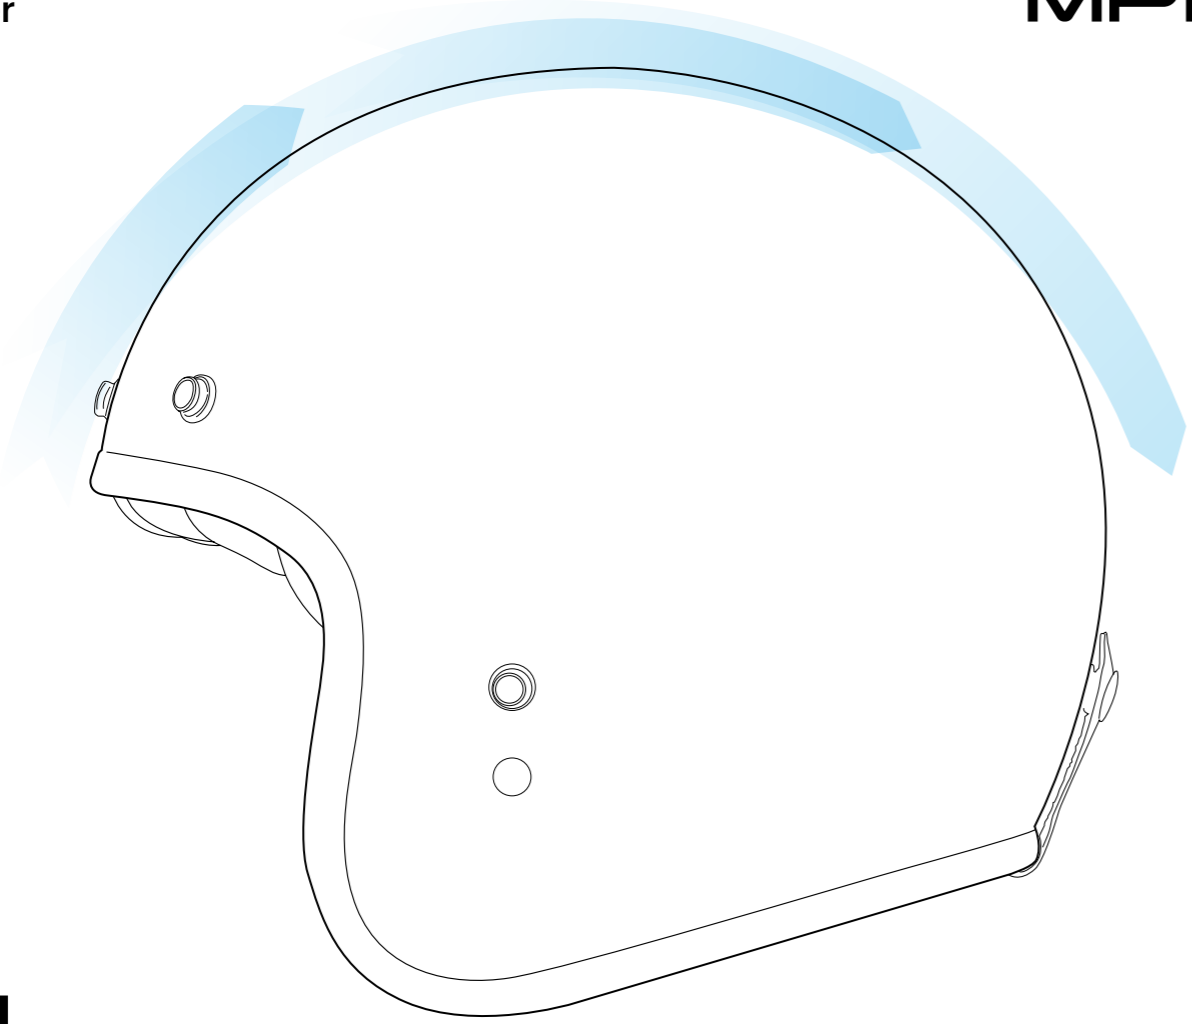

STAR SOLID
MATT PINK
H6ST173

h-easy

Omologato
Homologated
ECE22.06

Un casco stampato in fibreglass, leggero e comodo. Per piloti con molto stile, amanti della meccanica e delle moto retrò. Il suo interno ben imbottito e il suo elegante tessuto offre un grande comfort.