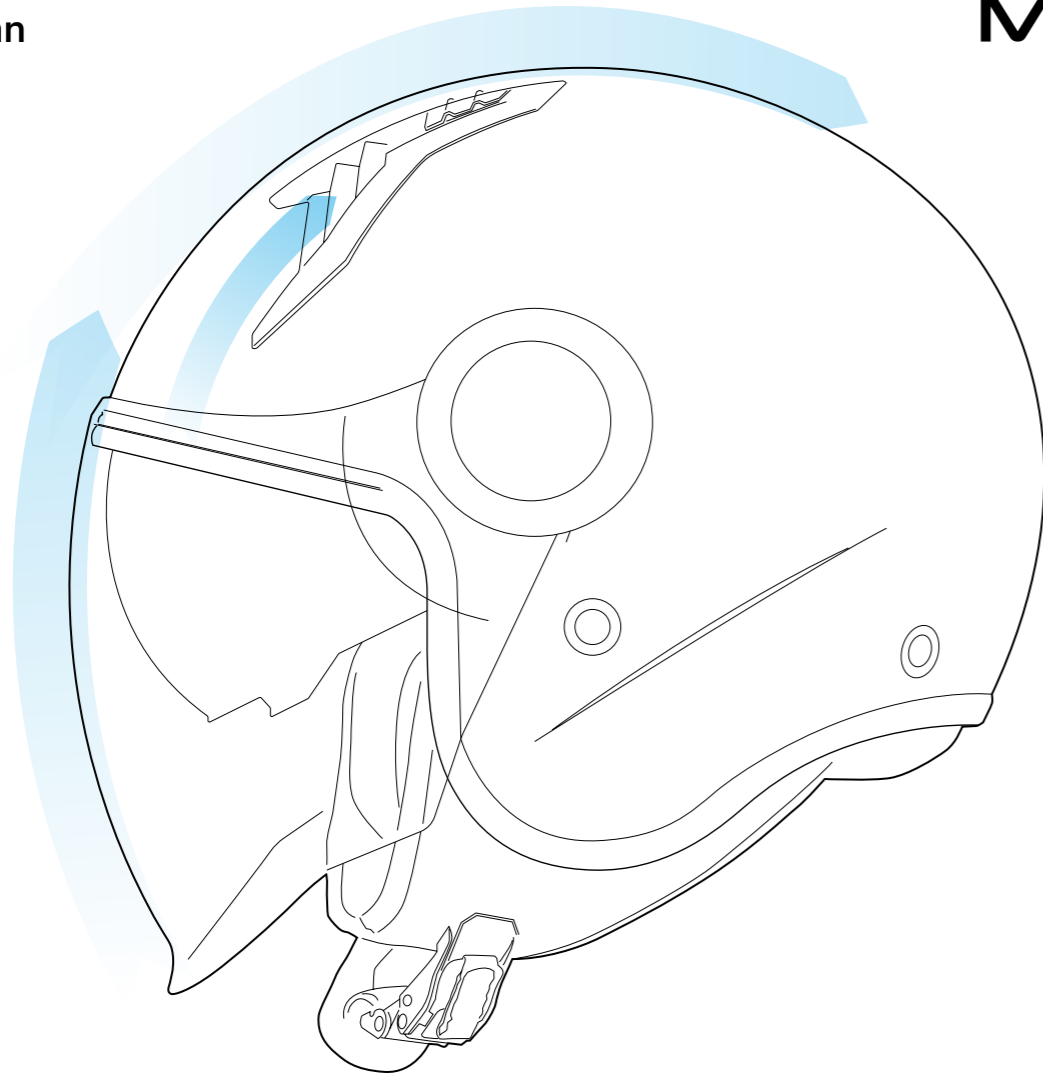

urban
interurban

MPH

new one

Omologato
Homologated
ECE22.06

Casco jet in termoplastica iniettata, garantisce flessibilità e comfort. La visiera parasole integrata e il sistema di ventilazione regolabile consentono di adattarsi alle diverse condizioni di luce e climatiche.

Thermoplastic injection jet helmet, guarantees flexibility and comfort. The integrated sun visor and adjustable ventilation system allow it to adapt freely to different light and weather conditions.

Materiale/Structure
INJECTION HRI

Calotte/Shells
2SHELLS

EPS/EPS
2DENSITIES

Taglie/Sizes
XS>2XL

Peso/Weight
1250gr^{+50gr}

Visiera/Visor
ANTI-SCRATCH
ANTI-UV LENS

Parasole/Inner Visor
ANTI-SCRATCH
ANTI-UV / TINTED 60%

Comfort/Comfort
WASHABLE LINER
HYPOALLERGENIC FABRIC

MB
MICRO
BUCKLE

AFS
VENTILATION
CHANNELS

GC
GLASSES
CAVITY

PAD
EXTRA
COMFORT

BT
CONNECT
READY