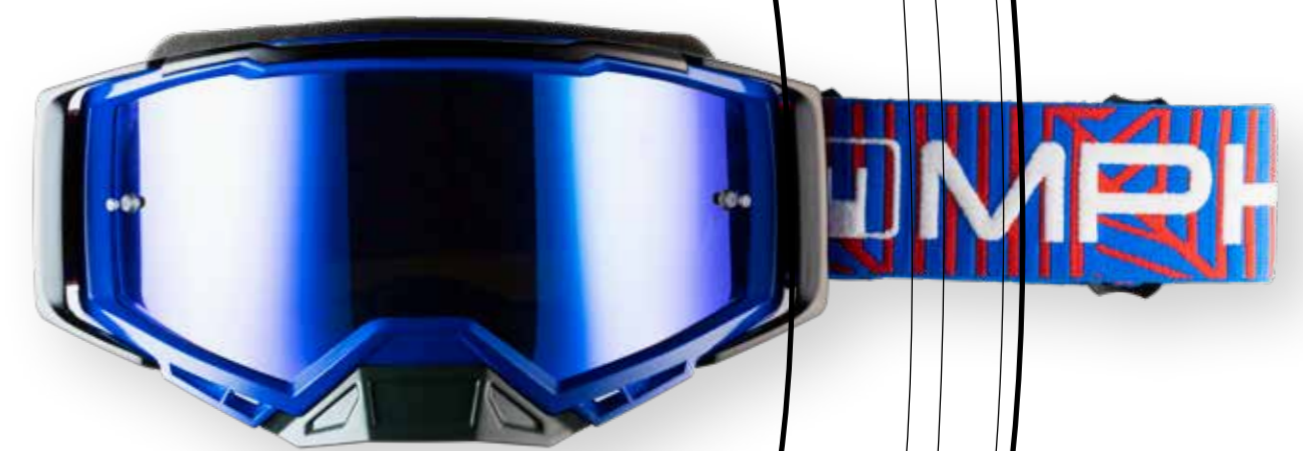

GOGGLES
CE APPROVED

pro-race goggles

Maschera PRO-RACE professionale per superare i tuoi limiti.
PRO-RACE Professional Goggles. Expand your limits.

PRO-RACE Goggles

PRO-RACE / MX_{goggles}

Lente cromata Anti-Fog con Tear-Off Ready di serie