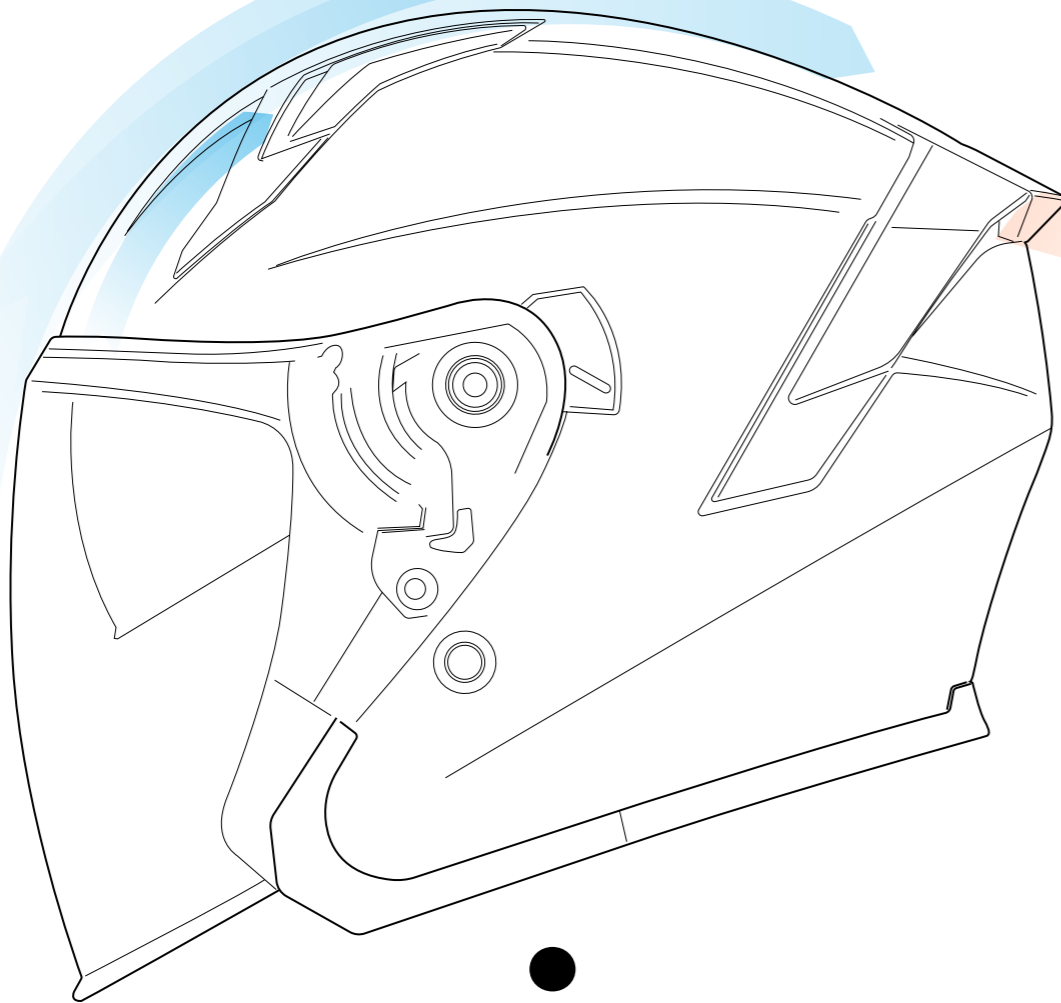

urban
interurban

MPH

maxi

Omologato
Homologated
ECE22.06

Casco demi jet dal taglio classico e urbano realizzato in termoplastica iniettata. La sua struttura garantisce stabilità anche alle alte velocità. Modello comodo con doppia visiera, buona ventilazione e chiusura micrometrica.

Classic, urban demi jet helmet made from thermoplastic injection molding. Its structure provides stability even at high speeds. Comfortable model with double visor, good ventilation, and micrometric closure.

Materiale/Structure
INJECTION HRI

Calotte/Shells
2SHELLS

EPS/EPS
2DENSITIES

Taglie/Sizes
XS>2XL

Peso/Weight
1300gr+50gr

Visiera/Visor
ANTI-SCRATCH
ANTI-UV LENS

Parasole/Inner Visor
ANTI-SCRATCH
ANTI-UV / TINTED 60%

Comfort/Comfort
WASHABLE LINER
HYPOALLERGENIC FABRIC