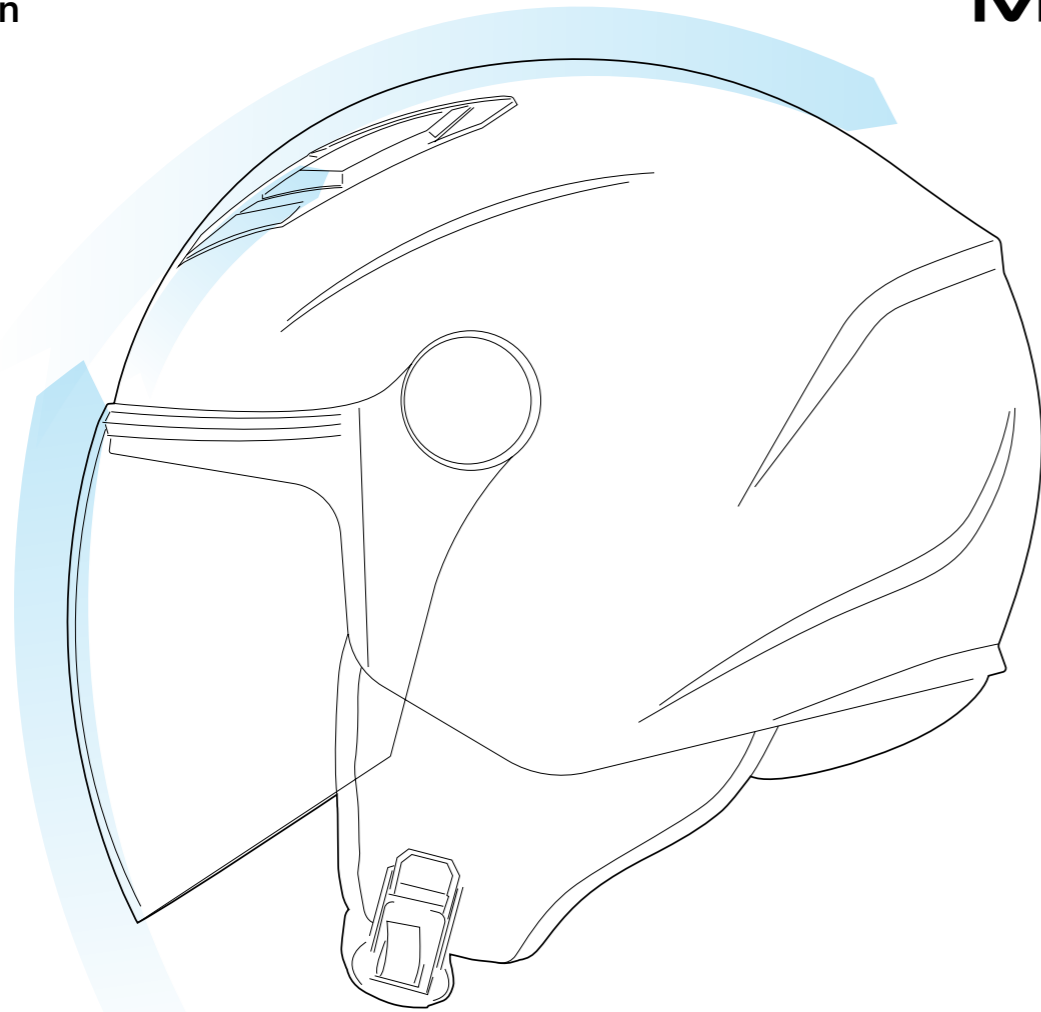

urban
interurban

MPH

star

Omologato
Homologated
ECE22.06

Il più leggero e facile da trasportare. Un compagno ideale per brevi tragitti in città. Le sue dimensioni ridotte lo rendono perfetto per portarlo nel sottosella della moto. Molto confortevole con passante in microfibra.