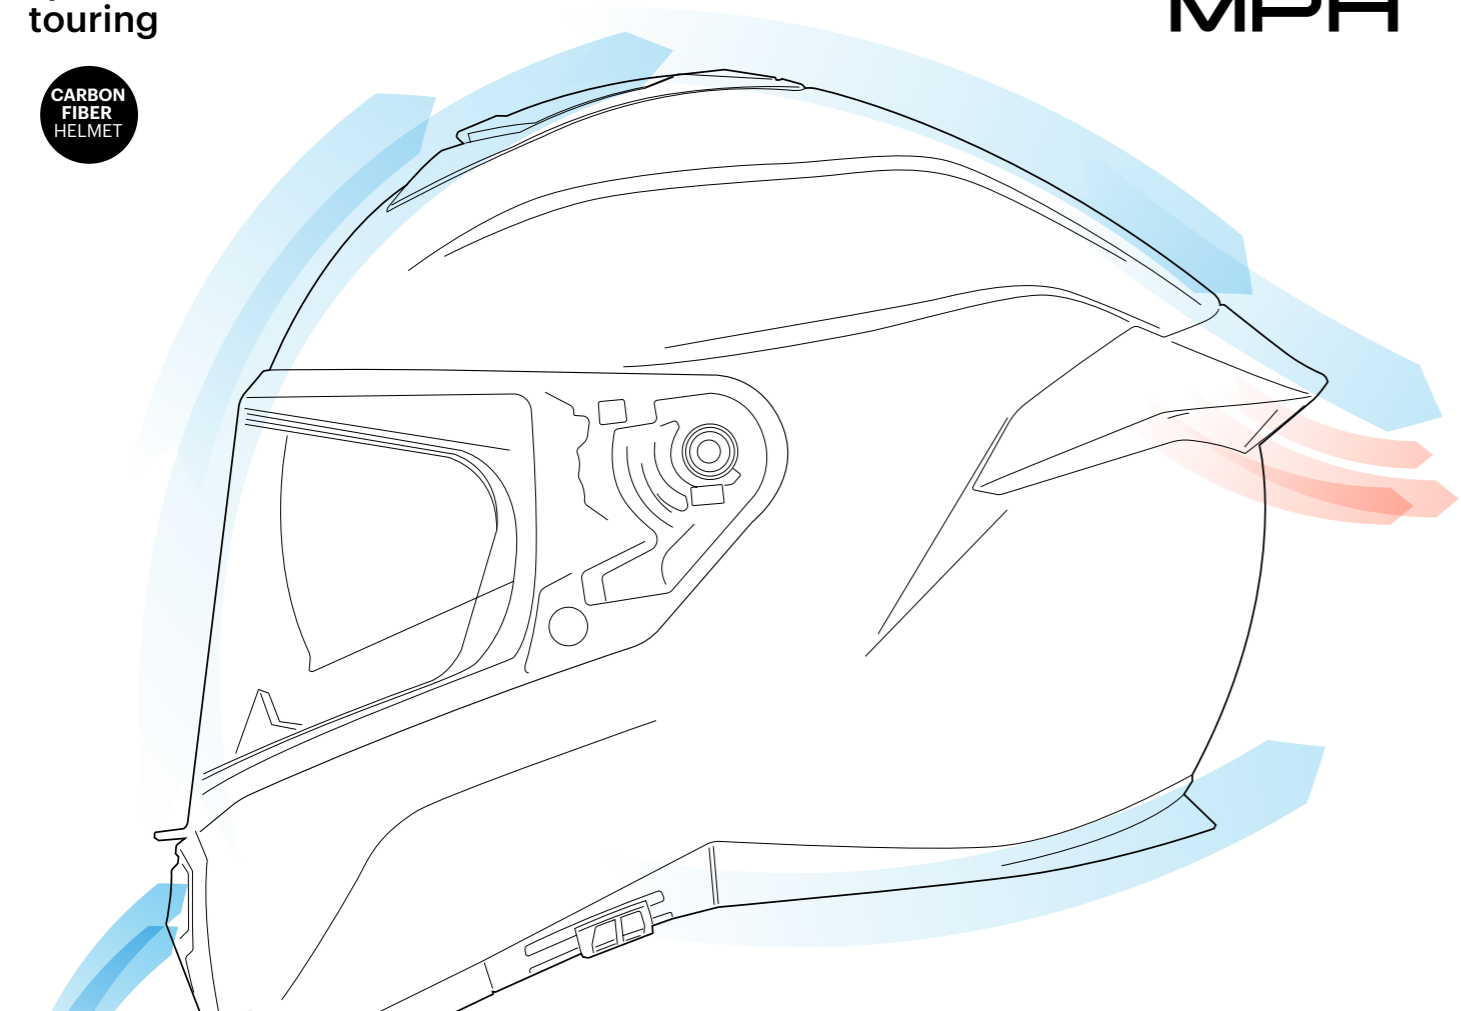

sport
touring

CARBON
FIBER
HELMET

MPH

tiger c

Omologato
Homologated
ECE22.06

Casco integrale sportivo realizzato in carbonio, perfetto per ogni tipo di guida e di strada. Il suo materiale lo rende uno dei caschi più leggeri disponibili, per guidare comodamente qualsiasi percorso.

Full Face sports helmet made from carbon fiber, perfect for all types of riding and roads. Its material makes it one of the lightest helmets available, allowing you to ride comfortably on any journey.

- **Materiale/Structure**
  CARBON JCT
- **Calotte/Shells**
  2SHELLS
- **EPS/EPS**
  2DENSITIES
- **Taglie/Sizes**
  XS>2XL
- **Peso/Weight**
  1400gr+50gr
- **Visiera/Visor**
  ANTI-SCRATCH
  ANTI-UV LENS
- **Parasole/Inner Visor**
  ANTI-SCRATCH
  ANTI-UV / TINTED 60%
- **Comfort/Comfort**
  WASHABLE LINER
  SUEDE MICROFIBER

- DD DOUBLE D-RING
- ER RELEASE SYSTEM
- AFS VENTILATION CHANNELS
- GC GLASSES CAVITY
- PAD EXTRA COMFORT
- BT CONNECT READY

INCLUDED IN THE BOX
PINLOCK 70

PINLOCK 70 INCLUSO INCLUDED