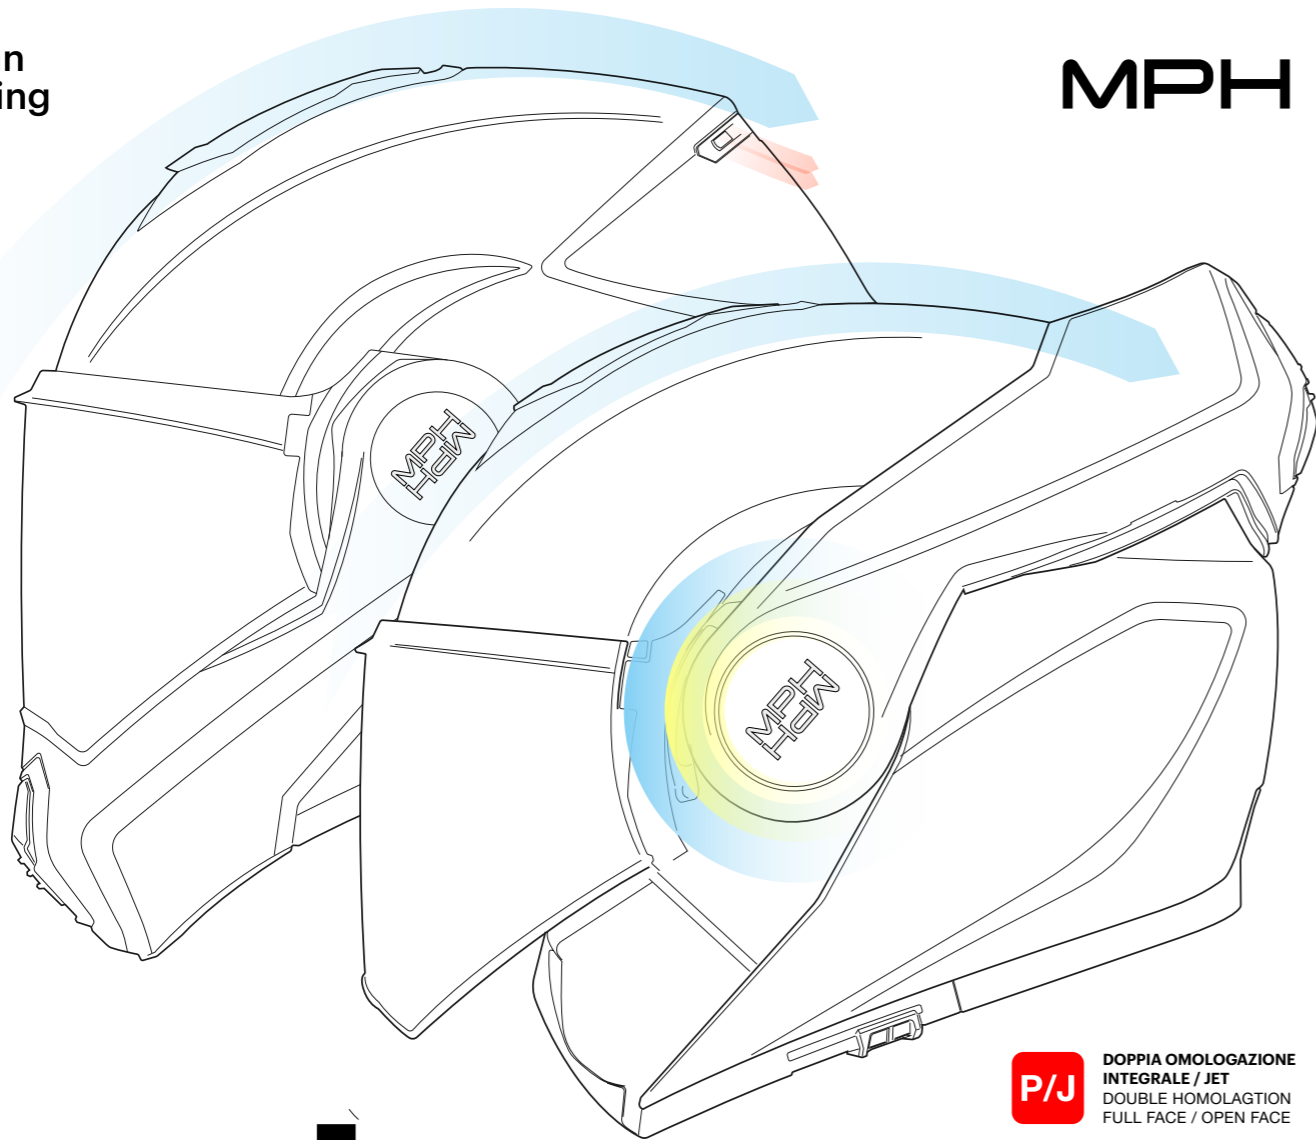

V1 TIGER STREAM
WHITE/GREY/RED
H6IN117

ARTYRIA

urban
touring

MPH

P/J DOPPIA OMOLOGAZIONE
INTEGRALE / JET
DOUBLE HOMOLOGATION
FULL FACE / OPEN FACE

artia 180°

Omologato
Homologated
ECE22.06

Un classico contemporaneo, il casco più versatile della gamma. Un modulare con la capacità di piegare la sua mentoniera 180 gradi permettendo di passare dal casco integrale al jet in pochi secondi.

A contemporary classic, the most versatile helmet in the range. A modular with the ability to fold its chin guard 180 degrees allowing you to switch from full-face helmet to open face helmet in seconds.